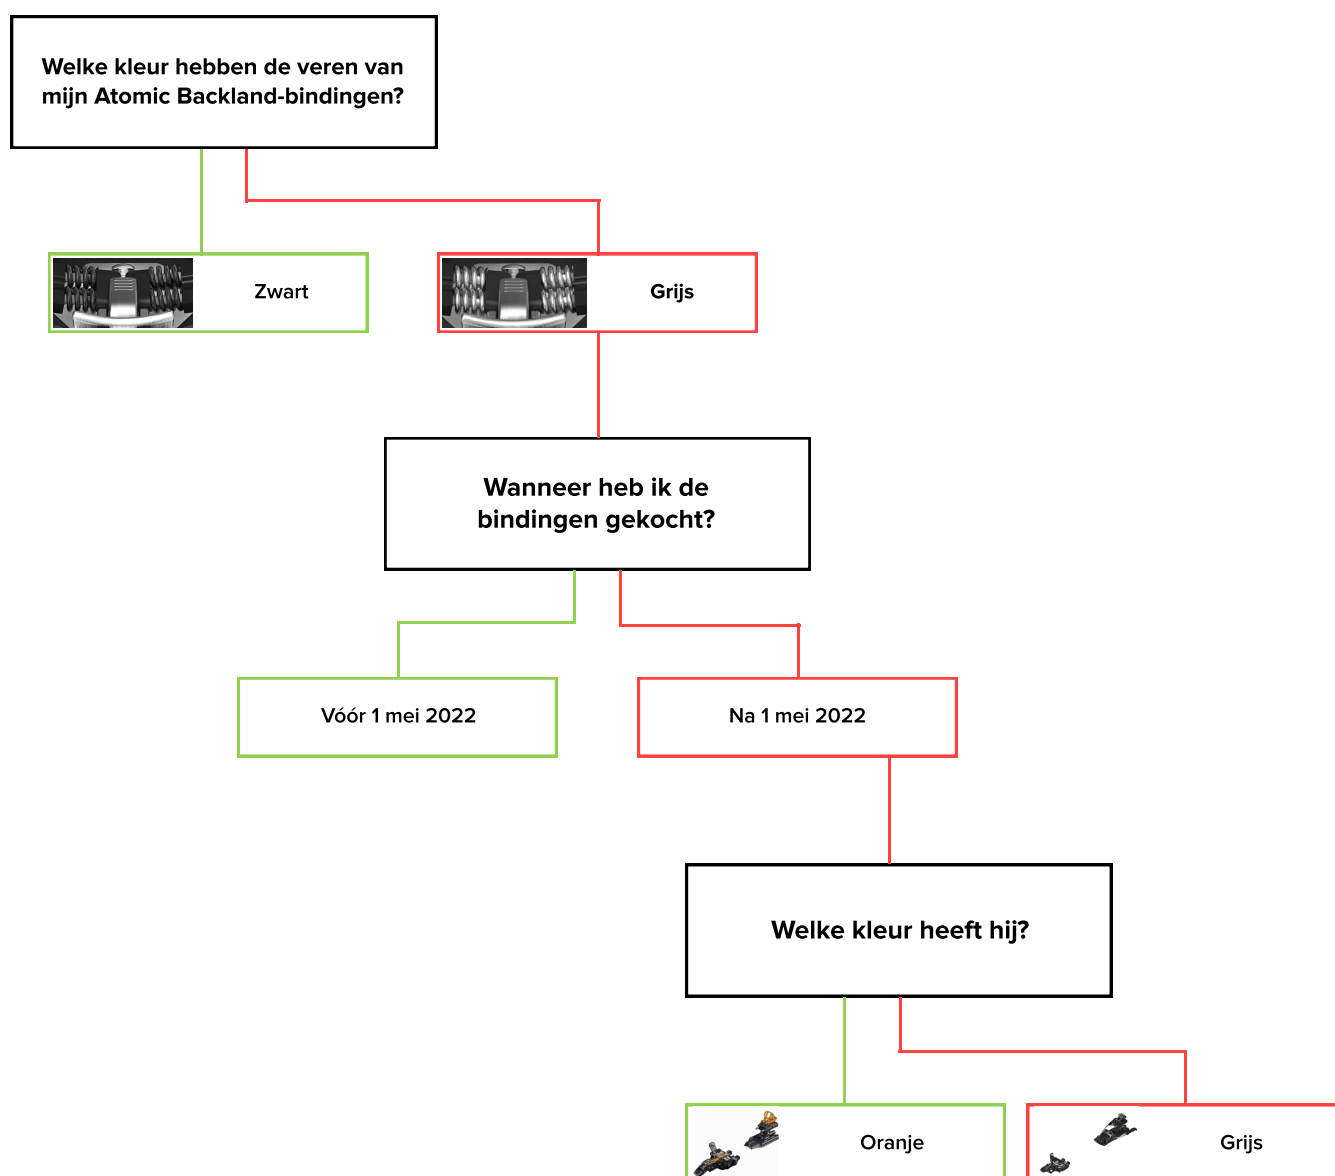

Controleer de productiedatum op het etiket op de doos

Aan de hand van deze vragenlijst kun je bepalen of je Atomic Backland-toerskibindingen in de winkel geverifieerd moeten worden. Zorg ervoor dat je je ski's bij de hand hebt.

 Je bindingen vallen niet onder de terugroepactie. Je kunt je ski's gewoon blijven gebruiken.

 Breng je ski's en bindingen terug naar de winkel waar je ze hebt gekocht. Als dat niet mogelijk is, breng ze dan naar een andere Atomic-dealer, die je kunt vinden met de Dealer Locator.